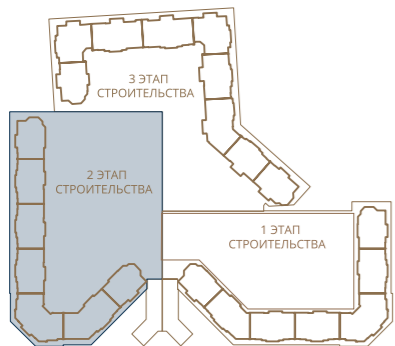

ЖИЛОЙ КОМПЛЕКС
ДИНАСТИЯ

ПАРКИНГ
ЭТАП 2

3
ЭТАП

2
ЭТАП

1
ЭТАП

ВЫЕЗД

ВЪЕЗД

ПАРКИНГ ЖК «ДИНАСТИЯ»

Этап 2 этаж -1

- Смежные машиноместа
- Классические машиноместа 2700 м²
- Машиноместа увеличенных габаритов
- Машиноместа для электрокаров
- 1 Подъезд

ПАРКИНГ ЖК «ДИНАСТИЯ»

Этап 2 этаж -2

- Семейные машиноместа
- Классические машиноместа 2700 м²
- Машиноместа увеличенных габаритов
- Машиноместа для электрокаров
- 1 Подъезд