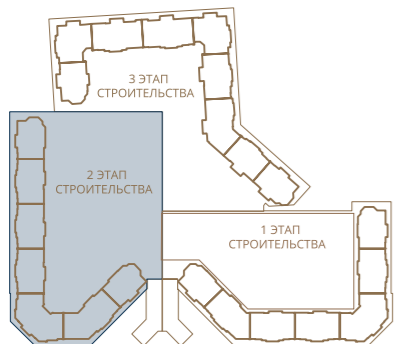

ЖИЛОЙ КОМПЛЕКС
ДИНАСТИЯ

ПАРКИНГ
ЭТАП 2

3
ЭТАП

2
ЭТАП

1
ЭТАП

ВЫЕЗД

ВЪЕЗД

ПАРКИНГ ЖК «ДИНАСТИЯ»

Этап 2 этаж -1

- Смежные машиноместа
- Классические машиноместа 2700 м²
- Машиноместа увеличенных габаритов
- Машиноместа для электрокаров
- 1 Подъезд

ПАРКИНГ ЖК «ДИНАСТИЯ»

Этап 2 этаж -2

- Семейные машиноместа
- Классические машиноместа 2700 м²
- Машиноместа увеличенных габаритов
- Машиноместа для электрокаров
- 1 Подъезд