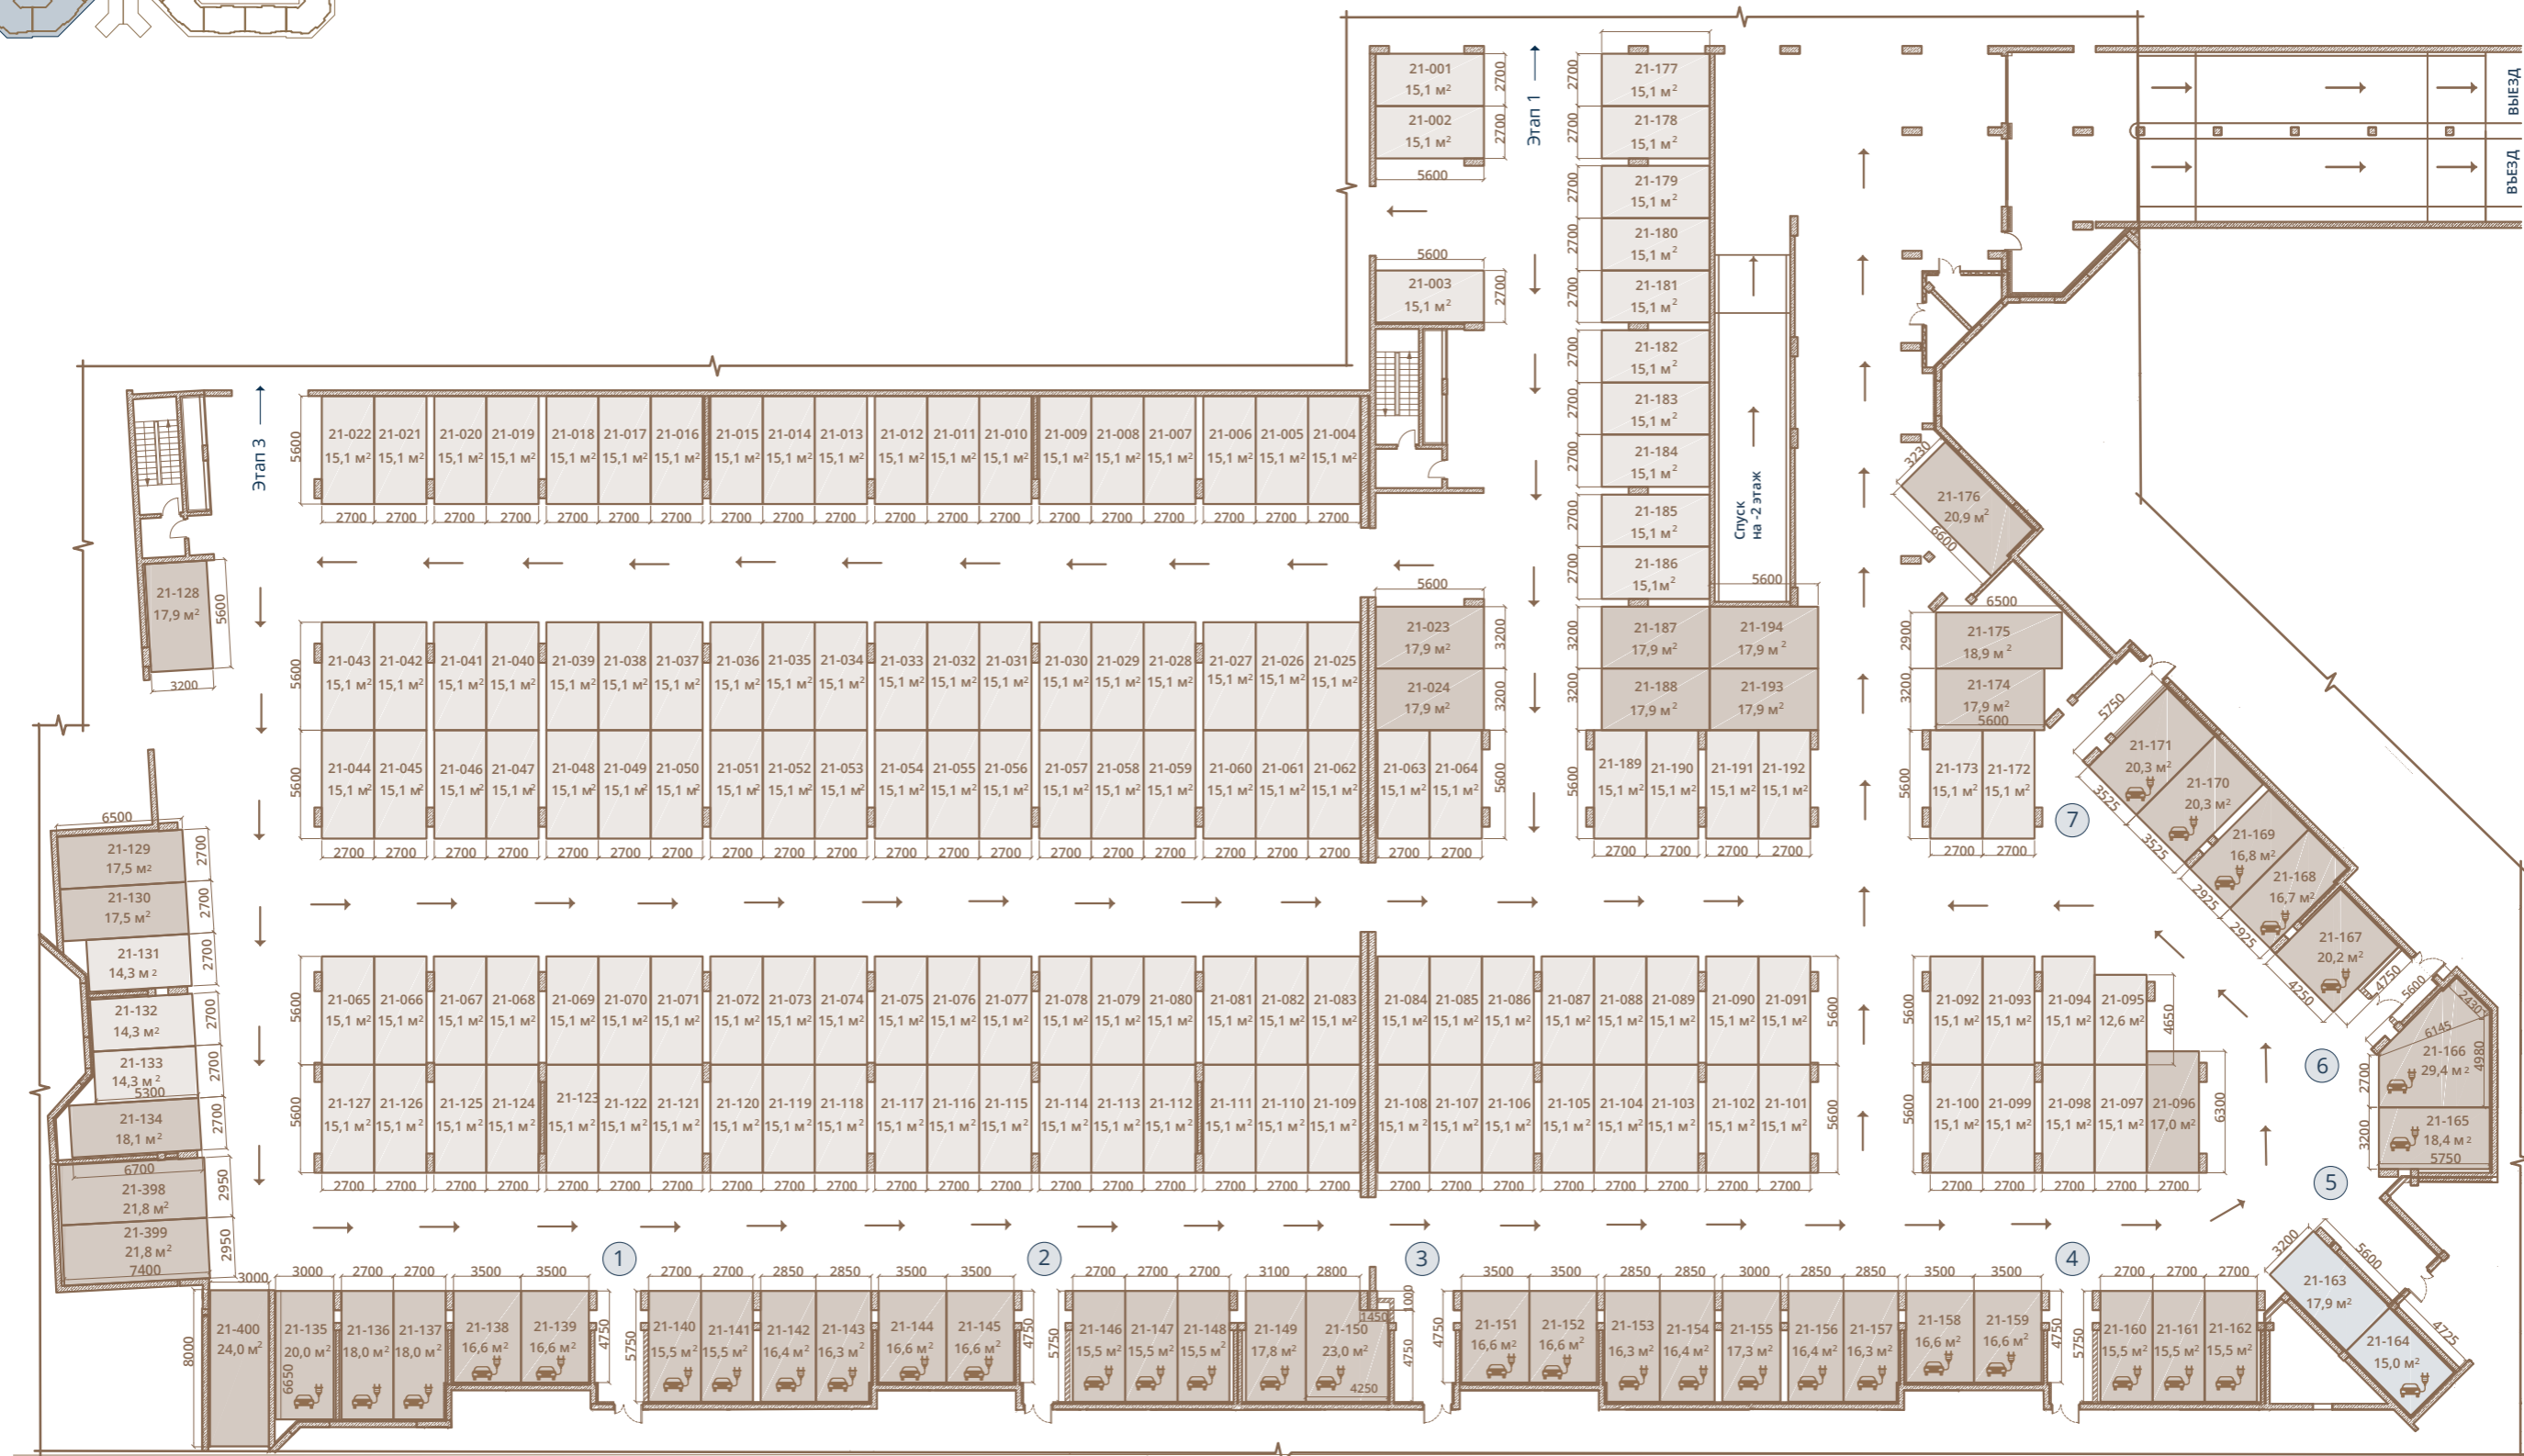

ЖИЛОЙ КОМПЛЕКС
ДИНАСТИЯ

ПАРКИНГ
ЭТАП 2

3
ЭТАП

2
ЭТАП

1
ЭТАП

ВЫЕЗД

ВЪЕЗД

ПАРКИНГ ЖК «ДИНАСТИЯ»

Этап 2 этаж -1

- Смежные машиноместа
- Классические машиноместа 2700 м²
- Машиноместа увеличенных габаритов
- Машиноместа для электрокаров
- 1 Подъезд

ПАРКИНГ ЖК «ДИНАСТИЯ»

Этап 2 этаж -2

- Семейные машиноместа
- Классические машиноместа 2700 м²
- Машиноместа увеличенных габаритов
- Машиноместа для электрокаров
- 1 Подъезд